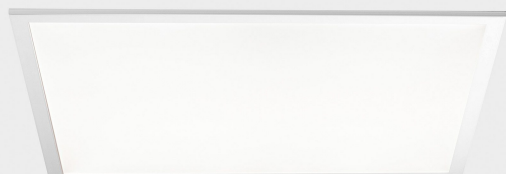

## GENERAL DETAILS

INSTALACIÓN	recessed with frame
COLOR EXT-INT	White-White
DIFUSOR	Microprismatico
DIRECCIÓN DE LA LUZ	Fixed
INT-EXT ESTANQUEIDAD	IP20/40
MATERIAL	Aluminum
RESISTENCIA MECÁNICA	IK03
USO	Indoor
GARANTÍA	5 years

## GENERAL DIMENSIONS

DIMENSIÓN	620x620 mm
AGUJERO DE CORTE	620x620 mm
ALTURA	h 9 mm
DIMENSIONES DE EMBALAJE	685 x 685 x 35 mm
PESO NETO	3.25

\*Please might expect a max. 15% figure reduction in finishes other than white