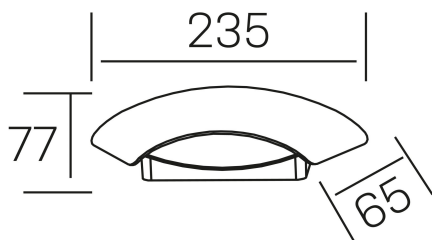

cap
K60002.01.WS.DG-DG.OP.ST.8.30

GENERAL DETAILS

INSTALACIÓN	Wall Surface
COLOR EXT-INT	Dark Grey-Dark Grey
DIFUSOR	Opal
DIRECCIÓN DE LA LUZ	Fixed
INT-EXT ESTANQUEIDAD	IP 65
MATERIAL	Aluminum
RESISTENCIA MECÁNICA	IK08
USO	Outdoor
GARANTÍA	5 years

ELECTRICAL DETAILS

FUENTE DE LUZ	LED
POTENCIA	9 W
TEMPERATURA DE COLOR	3000K
FLUJO LUMÍNICO	590 lm
EFICIENCIA LUMÍNICA	68 Lm/W
DIMABLE	No Dim
DRIVER	Integrated
CLASE DE SEGURIDAD	I
ÍNDICE DE REPRODUCCIÓN CROMÁTICA	CRI >80
TENSIÓN	220-240 V
CORRIENTE	300 mA
VIDA UTIL	50.000 h

GENERAL DIMENSIONS

DIMENSIÓN	235X65 mm
ALTURA	h 77 mm
DIMENSIONES DE EMBALAJE	N/A
PESO NETO	0.48

*Please might expect a max. 15% figure reduction in finishes other than white