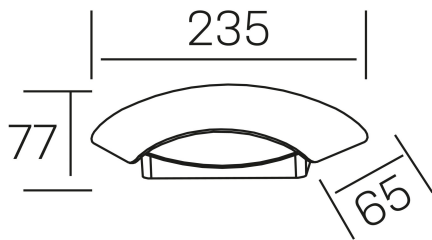

cap
K60002.01.WS.WH-WH.OP.ST.8.30

GENERAL DETAILS

INSTALACIÓN	Wall Surface
COLOR EXT-INT	White-White
DIFUSOR	Opal
DIRECCIÓN DE LA LUZ	Fixed
INT-EXT ESTANQUEIDAD	IP 65
MATERIAL	Aluminum
RESISTENCIA MECÁNICA	IK08
USO	Outdoor
GARANTÍA	5 years

ELECTRICAL DETAILS

FUENTE DE LUZ	LED
POTENCIA	9 W
TEMPERATURA DE COLOR	3000K
FLUJO LUMÍNICO	590 lm
EFICIENCIA LUMÍNICA	68 Lm/W
DIMABLE	No Dim
DRIVER	Integrated
CLASE DE SEGURIDAD	I
ÍNDICE DE REPRODUCCIÓN CROMÁTICA	CRI >80
TENSIÓN	220-240 V
CORRIENTE	300 mA
VIDA UTIL	50.000 h

GENERAL DIMENSIONS

DIMENSIÓN	235X65 mm
ALTURA	h 77 mm
DIMENSIONES DE EMBALAJE	N/A
PESO NETO	0.48

*Please might expect a max. 15% figure reduction in finishes other than white