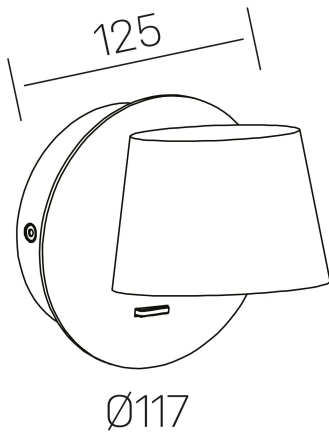

bot
K50701.01.WS.BK-BK.ST.8.30

GENERAL DETAILS

INSTALACIÓN	Wall Surface
COLOR EXT-INT	Black-Black
DIRECCIÓN DE LA LUZ	Orientable
GRADOS DE BASCULACIÓN	90°
GRADOS DE ROTACIÓN	360°
INT-EXT ESTANQUEIDAD	IP20
MATERIAL	Aluminum
RESISTENCIA MECÁNICA	IK010
USO	Indoor
GARANTÍA	5 years

ELECTRICAL DETAILS

FUENTE DE LUZ	LED
POTENCIA	6 W
TEMPERATURA DE COLOR	3000K
FLUJO LUMÍNICO	300 Lm
EFICIENCIA LUMÍNICA	47 Lm/W
DIMABLE	No Dim
DRIVER	Integrated
CLASE DE SEGURIDAD	I
ÍNDICE DE REPRODUCCIÓN CROMÁTICA	CRI >80
TENSIÓN	220-240 V
CORRIENTE	300 mA
VIDA UTIL	50.000 h

GENERAL DIMENSIONS

DIMENSIÓN	Ø 117×125 mm
ALTURA	h 117 mm
DIMENSIONES DE EMBALAJE	135 × 135 × 120 mm
PESO NETO	5.3

*Please might expect a max.15% figure reduction in finishes other than white