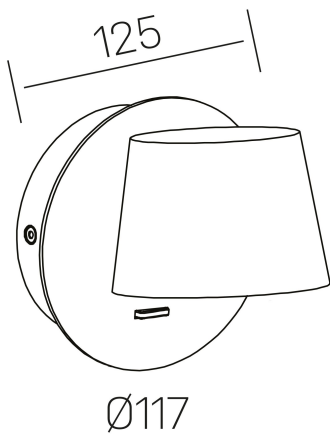

bot
K50701.01.WS.WH-WH.ST.8.30

GENERAL DETAILS

INSTALACIÓN	Wall Surface
COLOR EXT-INT	White-White
DIRECCIÓN DE LA LUZ	Orientable
GRADOS DE BASCULACIÓN	90°
GRADOS DE ROTACIÓN	360°
INT-EXT ESTANQUEIDAD	IP20
MATERIAL	Aluminum
RESISTENCIA MECÁNICA	IK010
USO	Indoor
GARANTÍA	5 years

ELECTRICAL DETAILS

FUENTE DE LUZ	LED
POTENCIA	6 W
TEMPERATURA DE COLOR	3000K
FLUJO LUMÍNICO	300 Lm
EFICIENCIA LUMÍNICA	47 Lm/W
DIMABLE	No Dim
DRIVER	Integrated
CLASE DE SEGURIDAD	I
ÍNDICE DE REPRODUCCIÓN CROMÁTICA	CRI >80
TENSIÓN	220-240 V
CORRIENTE	300 mA
VIDA UTIL	50.000 h

GENERAL DIMENSIONS

DIMENSIÓN	Ø 117×125 mm
ALTURA	h 117 mm
DIMENSIONES DE EMBALAJE	135 × 135 × 120 mm
PESO NETO	5.3

*Please might expect a max.15% figure reduction in finishes other than white