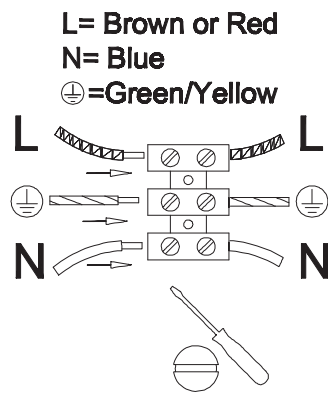

K60600

75x110mm | 7W  
h 285mm

1

2

CONNECTION

3

4