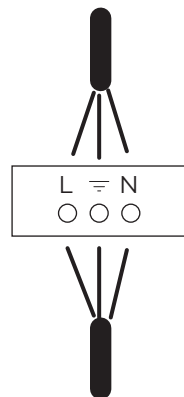

K60600

75x110mm | 7W  
h 285mm

1

2

CONNECTION

3

4