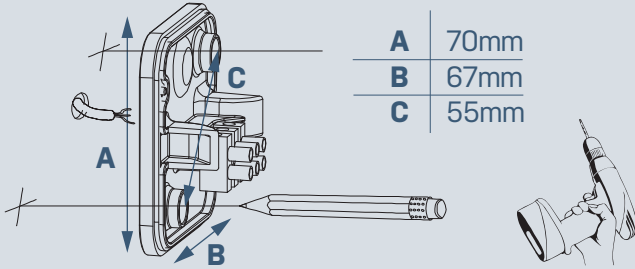

K60006

x1

70x106 mm | 3.5W  
h 157 mm

1

2

3

4

5