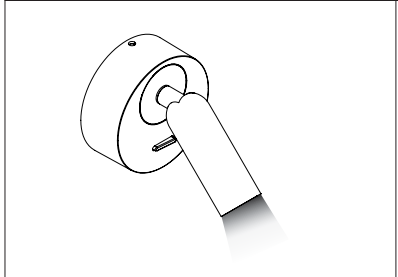

<p>K50704</p> <p>x1</p>  <p>Ø70x62mm 3W h 85mm</p> <p>x2</p> 	<p>1</p> 	<p>2</p> 	
<p>3</p> <p>CONNECTION</p> 	<p>4</p> 	<p>5</p> 	

Kohl
light is life