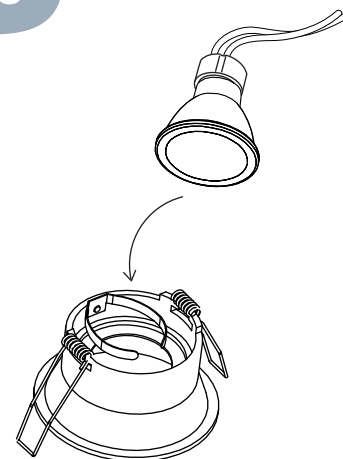

K50132

Ø83mm x 50mm
(114mm)*

1

2

CUT OUT

	A
K50132	Ø76mm

3

CONNECTION

4

5

6

Security
h+20mm

7

*Luminaire's total height includes lamp and lamp holder. La altura total de la luminaria incluye la bombilla y el portalámparas