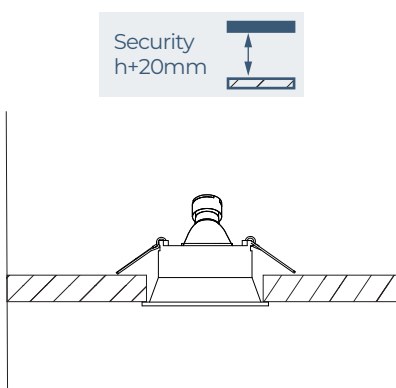

K50132

Ø83mm x 50mm
(114mm)*

1

2

CUT OUT

	A
K50132	Ø76mm

3

CONNECTION

4

5

6

Security
h+20mm

7

*Luminaire's total height includes lamp and lamp holder. La altura total de la luminaria incluye la bombilla y el portalámparas