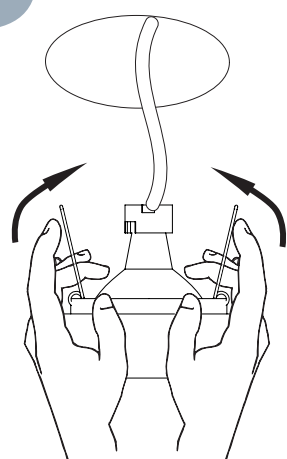

K50132

Ø83mm x 50mm
(114mm)*

1

2

CUT OUT

	A
K50132	Ø76mm

3

CONNECTION

4

5

6

Security
h+20mm

7

*Luminaire's total height includes lamp and lamp holder. La altura total de la luminaria incluye la bombilla y el portalámparas