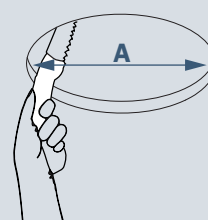

K50130

Ø80mm x 35 mm
(95mm)*

1

2

CUT OUT

	A
K50130	Ø70mm

3

CONNECTION

4

5

6

Security
h+20mm

7

*Luminaire's total height includes lamp and lamp holder. La altura total de la luminaria incluye la bombilla y el portalámparas