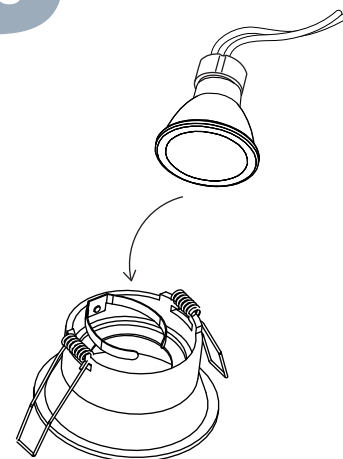

K50130

Ø80mm x 35 mm
(95mm)*

1

2

CUT OUT

	A
K50130	Ø70mm

3

CONNECTION

4

5

6

Security
h+20mm

7

*Luminaire's total height includes lamp and lamp holder. La altura total de la luminaria incluye la bombilla y el portalámparas