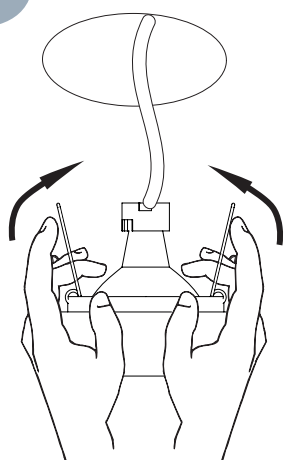

K50130

Ø80mm x 35 mm
(95mm)*

1

2

CUT OUT

	A
K50130	Ø70mm

3

CONNECTION

4

5

6

Security
h+20mm

7

*Luminaire's total height includes lamp and lamp holder. La altura total de la luminaria incluye la bombilla y el portalámparas